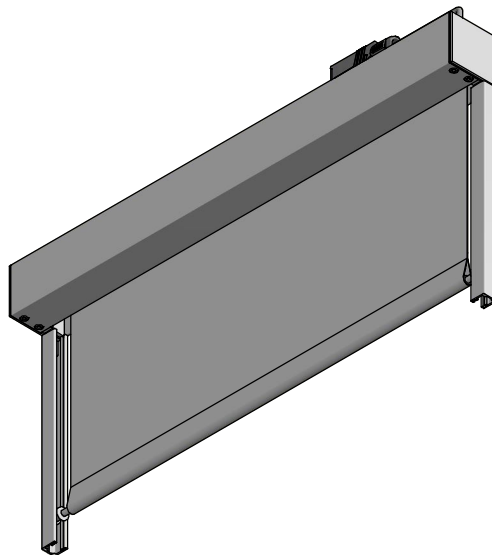

SF-18/18
Maßstab
(1 : 1)

Hinweis:
Fallstab Ø 10 mit Pilzkopfgleiter fährt bei Position
Behang Endlage oben nicht in die Kassette ein.

Durach Sonnenschutz Blendschutz Raumelekustik		Durach GmbH Alte Bahnhöfe 20 D-89299 Leukkirch Telefon: +49(0)7567 988 84-0 Telefax: +49(0)7567 988 84-20 e-mail: info@durach.com Internet: www.durach.com		Maßstab 1 : 3	
		Material: Alu, V2A			
				Benennung: E-63-Ansichtszeichnung Elektrorollo in Kassette 60/62, aufgeständert mit Fall- stabführung in Führungsschienen 18/18 und Pilzkopfgleiter	
				Zeichnungsnummer: 2022.001.636.001	
				1 A4	
Status	Änderungen	DATUM	Name	Diese Zeichnung ist geistiges Eigentum der Fa. Durach GmbH und darf ohne unser Einver- standnis weder kopiert noch dritten Personen mitgeteilt noch anderweitig benutzt werden.	